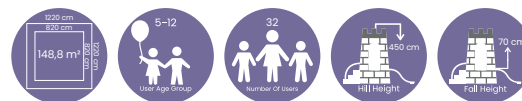

PANDA

CHICAGO
CHG-I23010