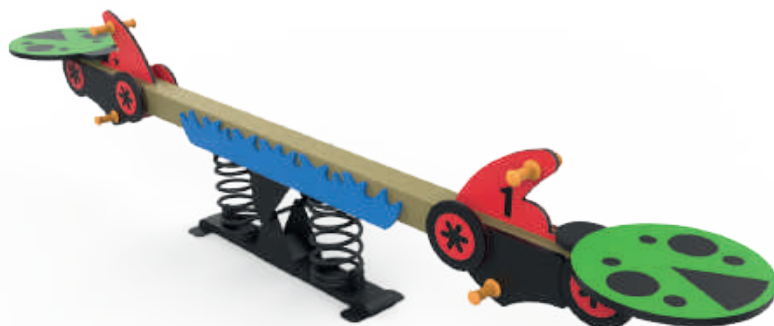

ZANZIBAR
ZNB-T20290

340 cm
20 cm
20,7 m²

3-12
User Age Group

2
Number Of Users

BUSAN
BSN-T20300

355 cm
55 cm
21,3 m²

3-12
User Age Group

2
Number Of Users