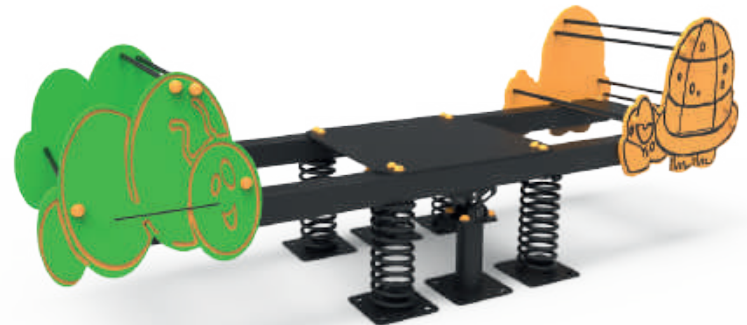

400 cm
100 cm
23,6 m²

3-12
User Age Group

2
Number of Users

MILAN
MLN-T20130

BELIZE
BLZ-T20140

MALAWI
MLW-T20150

PETRA
PTR-T20160

JERUSALEM
JRS-T20170