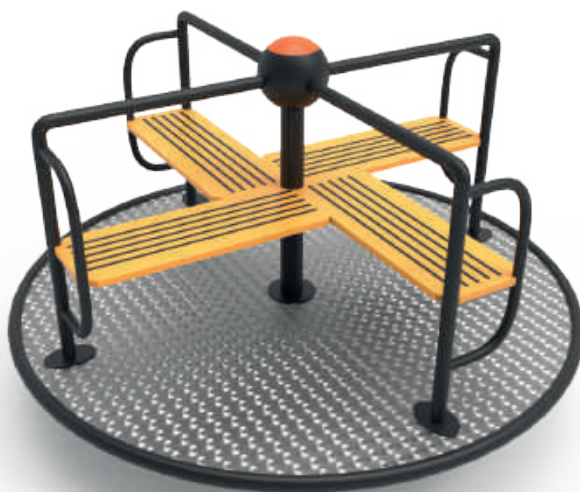

TURKU
TUR-D21120

430 cm
190 cm
18,4 m²
User Age Group: 3-12
Number of Users: 4

LUXOR
LUX-D21130

HAWAI
HWA-D21140

CANBERRA
CAN-D21150

MANAUS
MNA-D21160

PANDA

LARISSA
LRS-D21170